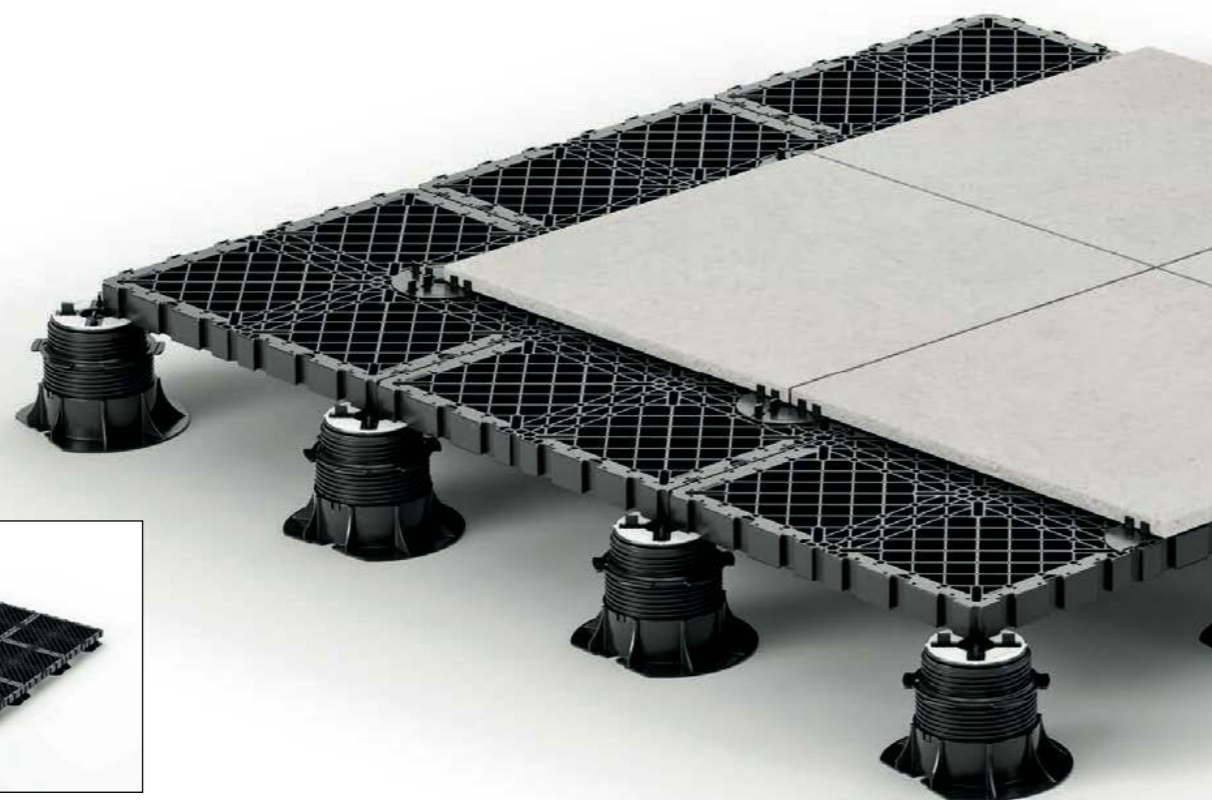

Montaż płyt na wspornikach

cichy

dobra izolacja

ekologiczny

ekonomiczny

lekki

łatwy w montażu

odporny na odkształcenia

odporny na warunki atmosferyczne

precyzyjne wymiary

wytrzymały

system GRF/LEVELUP

System umożliwiający wykonanie pełnej konstrukcji nośnej o regulowanej wysokości dzięki wspornikom, na której układane są wieloformatowe płytki tarasowe o grubości od 10 mm. Prosta struktura gwarantuje doskonałą wydajność, nieograniczone możliwości aranżacyjne poprzez zastosowanie płyt tarasowych w różnych rozmiarach. Trawy sztucznej czy desek naturalnych, kompozytowych.

Połączenie systemu z płytami ceramicznymi jest gwarancją bezpieczeństwa oraz zwiększa odporność na pęknięcia, zwiększa nośność bez zastosowania dodatkowego zbrojenia na spodzie płyt. System ten doskonale sprawdza się do wyrównywania poziomu w przypadku nierówności powierzchni.

Zalety systemu:

- » Łatwy montaż
- » Odporny na wstrząsy
- » Szybki montaż
- » Idealny do płyt w różnych rozmiarach
- » Likwiduje konieczność używania dodatkowej siatki zabezpieczającej
- » Nie wymaga konserwacji
- » Stabilna konstrukcja nośna