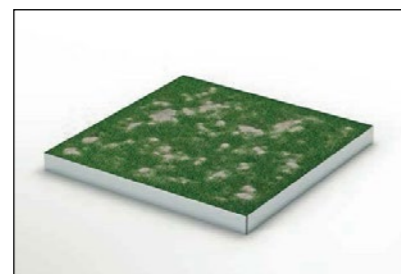

system GRF/LEVELUP

System umożliwiający wykonanie pełnej konstrukcji nośnej o regulowanej wysokości dzięki wspornikom, na której układane są wieloformatowe płytki tarasowe o grubości od 10 mm. Prosta struktura gwarantuje doskonałą wydajność, nieograniczone możliwości aranżacyjne poprzez zastosowanie płyt tarasowych w różnych rozmiarach. Trawy sztucznej czy desek naturalnych, kompozytowych.

Połączenie systemu z płytami ceramicznymi jest gwarancją bezpieczeństwa oraz zwiększa odporność na pęknięcia, zwiększa nośność bez zastosowania dodatkowego zbrojenia na spodzie płyt. System ten doskonale sprawdza się do wyrównywania poziomu w przypadku nierówności powierzchni.

Zalety systemu:

- » Łatwy montaż
- » Odporny na wstrząsy
- » Szybki montaż
- » Idealny do płyt w różnych rozmiarach
- » Likwiduje konieczność używania dodatkowej siatki zabezpieczającej
- » Nie wymaga konserwacji
- » Stabilna konstrukcja nośna

krok 4

MASKOWNICE