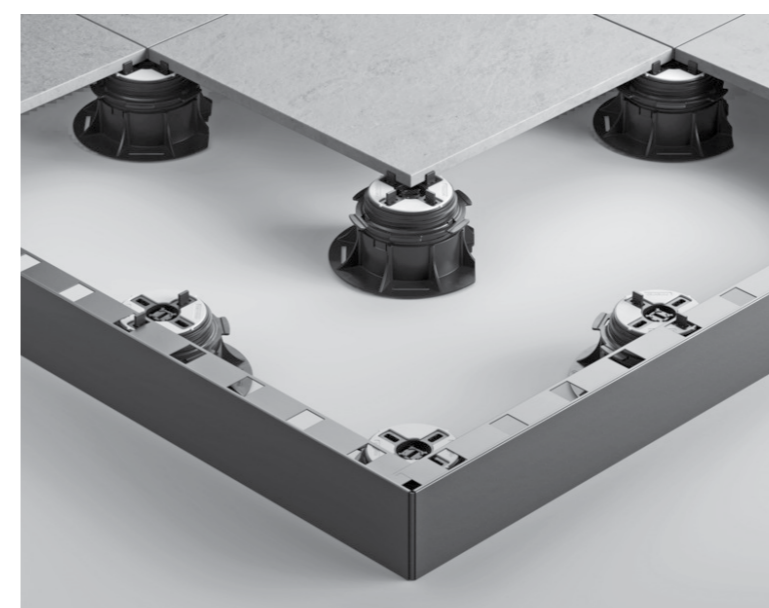

MASKOWNICE