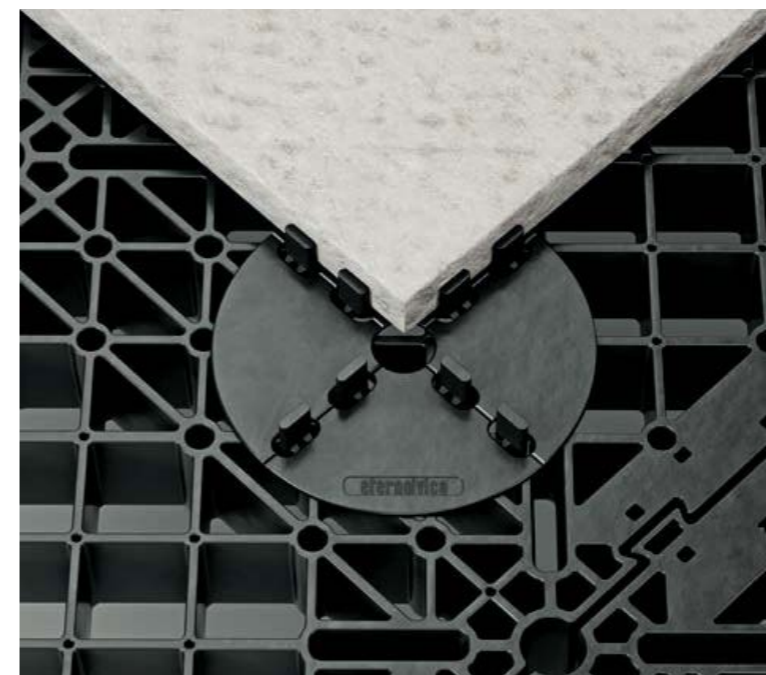

Montaż płyt na wspornikach

cichy

dobra izolacja

ekologiczny

ekonomiczny

lekki

łatwy w montażu

odporny na odkształcenia

odporny na warunki atmosferyczne

precyzyjne wymiary

wytrzymały

system GRF/LEVELUP

System umożliwiający wykonanie pełnej konstrukcji nośnej o regulowanej wysokości dzięki wspornikom, na której układane są wieloformatowe płytki tarasowe o grubości od 10 mm. Prosta struktura gwarantuje doskonałą wydajność, nieograniczone możliwości aranżacyjne poprzez zastosowanie płyt tarasowych w różnych rozmiarach. Trawy sztucznej czy desek naturalnych, kompozytowych.

Połączenie systemu z płytami ceramicznymi jest gwarancją bezpieczeństwa oraz zwiększa odporność na pęknięcia, zwiększa nośność bez zastosowania dodatkowego zbrojenia na spodzie płyt. System ten doskonale sprawdza się do wyrównywania poziomu w przypadku nierówności powierzchni.

Zalety systemu:

- » Łatwy montaż
- » Odporny na wstrząsy
- » Szybki montaż
- » Idealny do płyt w różnych rozmiarach
- » Likwiduje konieczność używania dodatkowej siatki zabezpieczającej
- » Nie wymaga konserwacji
- » Stabilna konstrukcja nośna