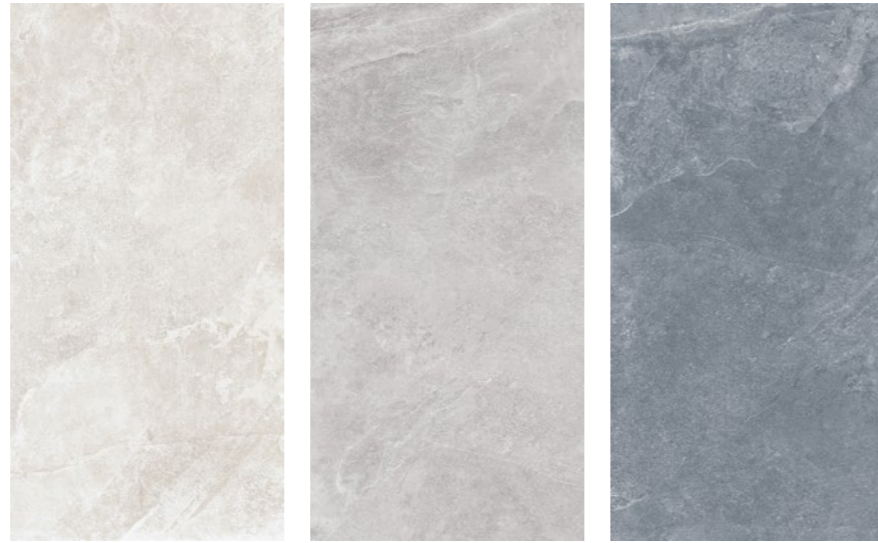

seria BASIC / EFEKT KAMIENIA

kod	POSA
seria	SALERNO
rozmiar (cm)	45x90
cena netto (za m²)	137,40 zł
cena brutto (za m²)	169,00 zł
pakowanie	
paczka (m²)	0,81
paleta (m²)	19,44
paleta (kg)	870

Shell

Iron

Musk

kod	RAQU
seria	QUARZITE
rozmiar (cm)	60x60
cena netto (za m²)	137,40 zł
cena brutto (za m²)	169,00 zł
pakowanie	
paczka (m²)	0,72
paleta (m²)	21,60
paleta (kg)	960