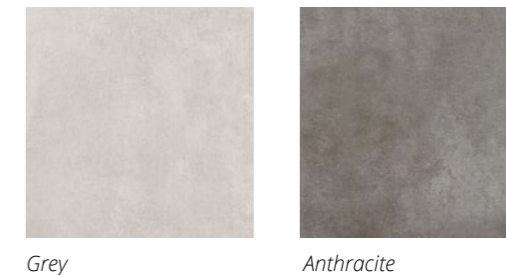

seria **CONCRETE** EFEKT BETONU

kod	POPL	
seria	PLASTER	
rozmiar (cm)	60x60	
cena netto (za m²)	121,14 zł	
cena brutto (za m²)	149,00 zł	
pakowanie		
paczka (m²)	0,72	
paleta (m²)	23,04	
paleta (kg)	1070