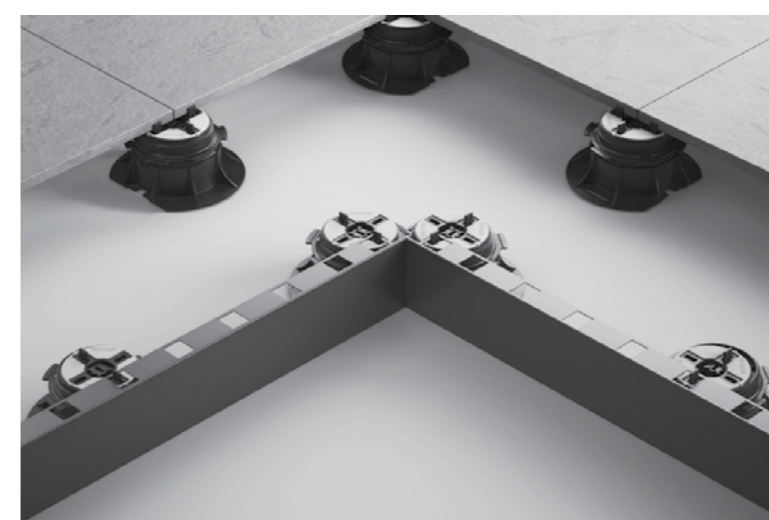

MASKOWNICE