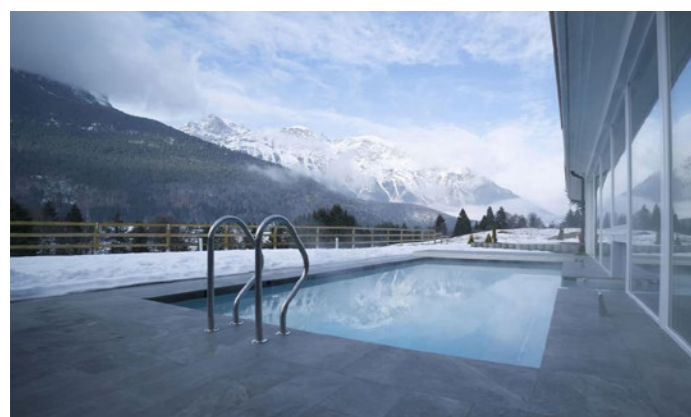

seria **BASIC** EFEKT KAMIENIA

kod	POAR	
seria	ARDESIA	
rozmiar (cm)	60x60	45x90
cena netto (za m²)	129,27 zł	145,53 zł
cena brutto (za m²)	159,00 zł	179,00 zł
pakowanie		
paczka (m²)	0,72	0,81
paleta (m²)	23,04	19,44
paleta (kg)	1070	870

kod	POPU	
seria	PULSAR	
rozmiar (cm)	60x60	
cena netto (za m²)	129,27 zł	
cena brutto (za m²)	159,00 zł	
pakowanie		
paczka (m²)	0,72	
paleta (m²)	23,04	
paleta (kg)	1070	

TARASY DLA WYMAGAJĄCYCH