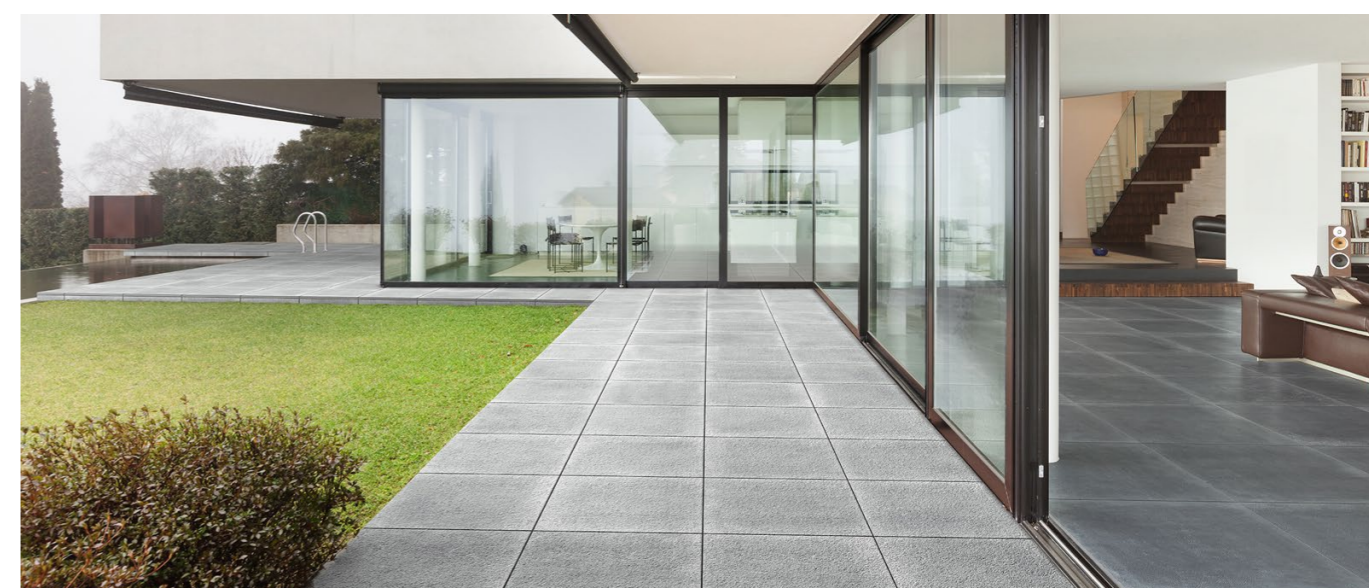

kod	RARE	
seria	REBEL	
rozmiar (cm)	60x60	
cena netto (za m²)	137,40 zł	
cena brutto (za m²)	169,00 zł	
pakowanie		
paczka (m²)	0,72	
paleta (m²)	21,60	
paleta (kg)	954,72