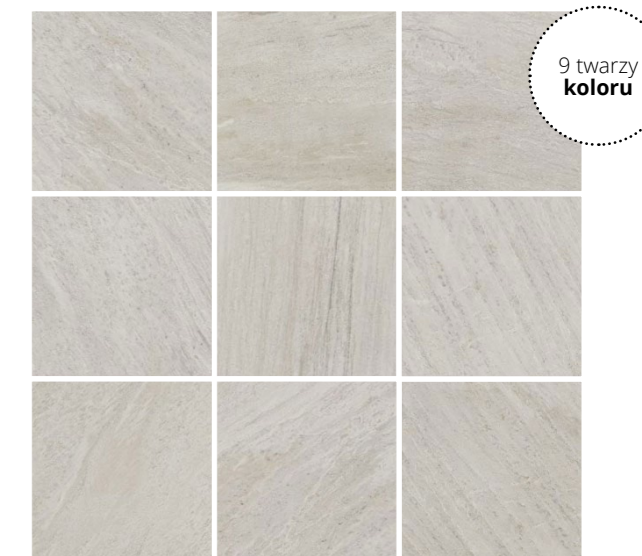

Beige

Grey

Black

kod	POPU	
seria	PULSAR	
rozmiar (cm)	60x60	
cena netto (za m ²)	129,27 zł	
cena brutto (za m ²)	159,00 zł	
pakowanie		
paczka (m ²)	0,72	
paleta (m ²)	23,04	
paleta (kg)	1070	

Pulsar White