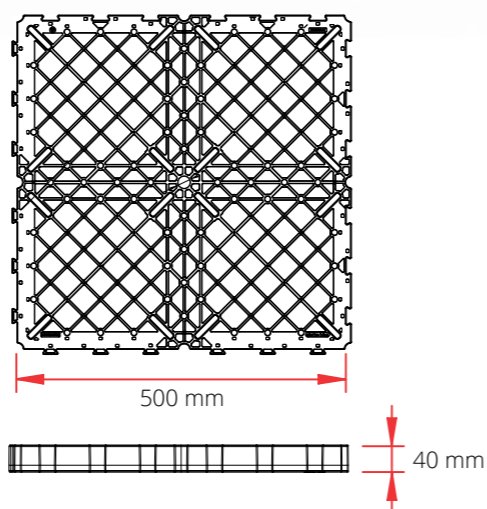

system GRF/LEVELUP

System umożliwiający wykonanie pełnej konstrukcji nośnej o regulowanej wysokości dzięki wspornikom, na której układane są wieloformatowe płytki tarasowe o grubości od 10 mm. Prosta struktura gwarantuje doskonałą wydajność, nieograniczone możliwości aranżacyjne poprzez zastosowanie płyt tarasowych w różnych rozmiarach. Trawy sztucznej czy desek naturalnych, kompozytowych.

Połączenie systemu z płytami ceramicznymi jest gwarancją bezpieczeństwa oraz zwiększa odporność na pęknięcia, zwiększa nośność bez zastosowania dodatkowego zbrojenia na spodzie płyt. System ten doskonale sprawdza się do wyrównywania poziomu w przypadku nierówności powierzchni.

Zalety systemu:

- » Łatwy montaż
- » Odporny na wstrząsy
- » Szybki montaż
- » Idealny do płyt w różnych rozmiarach
- » Likwiduje konieczność używania dodatkowej siatki zabezpieczającej
- » Nie wymaga konserwacji
- » Stabilna konstrukcja nośna

MASKOWNICE