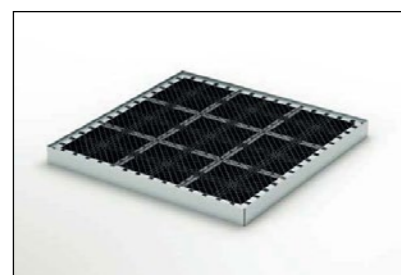

system GRF/LEVELUP

System umożliwiający wykonanie pełnej konstrukcji nośnej o regulowanej wysokości dzięki wspornikom, na której układane są wieloformatowe płytki tarasowe o grubości od 10 mm. Prosta struktura gwarantuje doskonałą wydajność, nieograniczone możliwości aranżacyjne poprzez zastosowanie płyt tarasowych w różnych rozmiarach. Trawy sztucznej czy desek naturalnych, kompozytowych.

Połączenie systemu z płytami ceramicznymi jest gwarancją bezpieczeństwa oraz zwiększa odporność na pęknięcia, zwiększa nośność bez zastosowania dodatkowego zbrojenia na spodzie płyt. System ten doskonale sprawdza się do wyrównywania poziomu w przypadku nierówności powierzchni.

Zalety systemu:

- » Łatwy montaż
- » Odporny na wstrząsy
- » Szybki montaż
- » Idealny do płyt w różnych rozmiarach
- » Likwiduje konieczność używania dodatkowej siatki zabezpieczającej
- » Nie wymaga konserwacji
- » Stabilna konstrukcja nośna

krok 1

MASKOWNICE