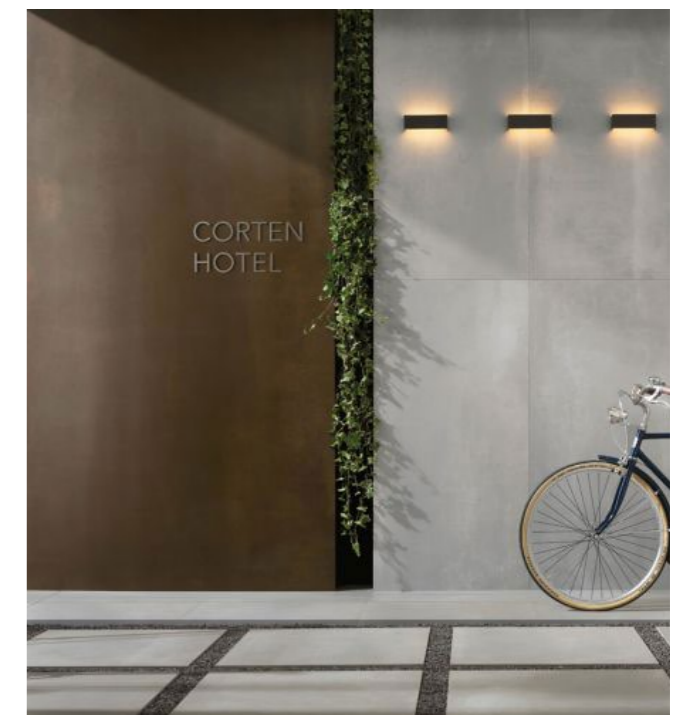

seria TERAZZO

kod	NVIV
seria	IMPERIAL VENICE
rozmiar (cm)	60x60
cena netto (za m²)	178,05 zł
cena brutto (za m²)	219,00 zł
pakowanie	
paczka (m²)	0,72
paleta (m²)	23,04
paleta (kg)	992

seria METALICO EFEKT METALU

kod	NVFO
seria	FORGE
rozmiar (cm)	80x80
cena netto (za m²)	210,57 zł
cena brutto (za m²)	259,00 zł
pakowanie	
paczka (m²)	0,64
paleta (m²)	25,60
paleta (kg)	1120

kod	IGME	
seria	METALICO	
rozmiar (cm)	60x60	80x80
cena netto (za m²)	186,18 zł	210,57 zł
cena brutto (za m²)	229,00 zł	259,00 zł
pakowanie		
paczka (m²)	0,72	0,64
paleta (m²)	23,04	25,06
paleta (kg)	1192	1120